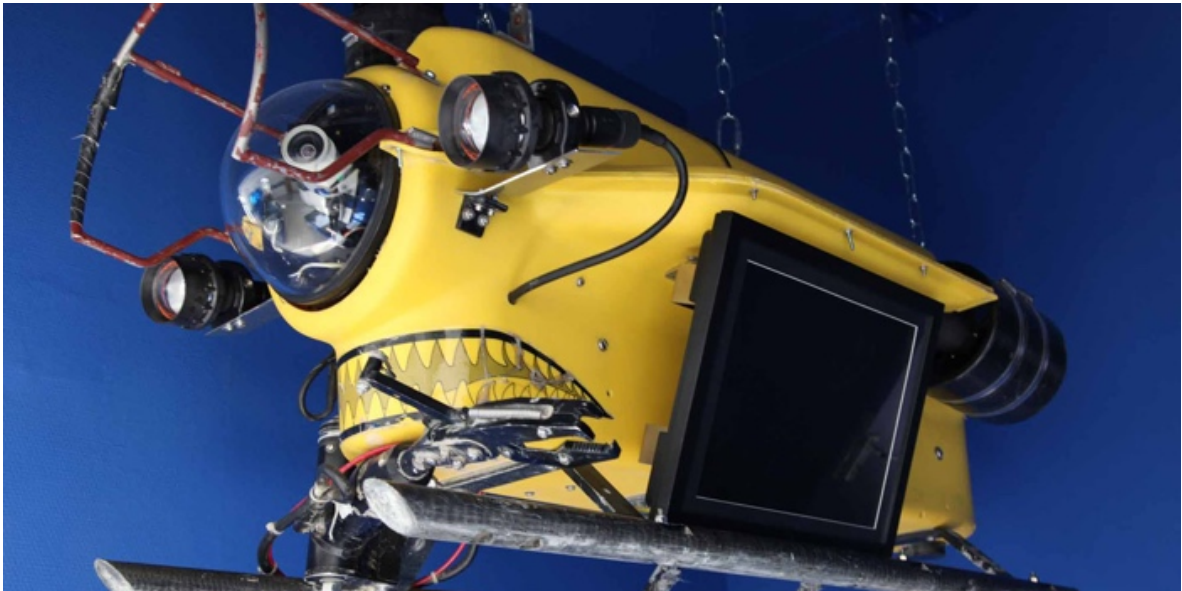

Naturschutzzentrum Eriskirch - <https://naz-eriskirch.de>

Spannende Einblicke

Dauerausstellung „Natur am Bodensee“

[Previous](#) [Next](#)

Ferngesteuertes U-Boot zur Erforschung der Tiefen des Bodensees (Leihgabe Institut für Seenforschung)
Quelle: G. Kersting